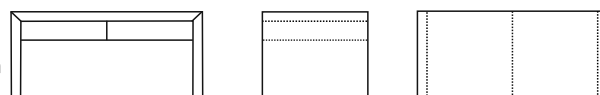

Fachböden: verstellbar

67 x 35 x 220 cm

Nachtisch / 1 Schubkasten
Nr. 30.050.042.040

50 x 42 x 40 cm

Nachtisch / 2 Schubkästen
Nr. 30.080.042.040

80 x 42 x 40 cm

Bei Ess- und Beistelltischen Tischplattendicke 80 mm, bei Ovaltisch Tischplattendicke 40 mm.
Wangenfüße 110 mm dick