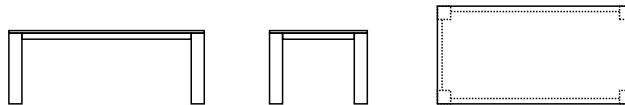

Länge x Breite x Höhe

Konsole
Nr. 20.160.042.085

160 x 42 x 85 cm

Konsole
Nr. 20.180.042.085

180 x 42 x 85 cm

Esstisch
Nr. 20.190.090.075

190 x 90 x 75 cm

Esstisch
Nr. 20.200.100.075

200 x 100 x 75 cm

Esstisch, ausziehbar
Nr. 20.200.100.075.A

200 x 100 x 75 cm

Auszugstisch, lieferbar bis 300 cm Länge, Tischplatte in der Mitte geteilt, Tischplattenhälfte von der Mitte nach links und rechts ausziehbar. Zwei separate Einlegeplatten werden in der Tischmitte eingesetzt. Bei nicht verlängertem Tisch werden die Einlegeplatten unterhalb der Tischplatte aufbewahrt.

Beistelltisch/Couchtisch
Nr. 20.120.120.045

120 x 120 x 45 cm

Nr. 20.070.070.045
Nr. 20.090.090.045
Nr. 20.100.100.045
Nr. 20.110.110.045

70 x 70 x 45 cm
90 x 90 x 45 cm
100 x 100 x 45 cm
110 x 110 x 45 cm

Sideboard
Nr. 20.210.045.088

210 x 45 x 88 cm

Innenausstattung in kanadischem Ahorn;

standardmäßig mit 1 verstellbaren Fachboden und Schubkasteneinsatz mit 2 Schubkästen auf Leichtlaufbeschlägen

Optional: weiterer Schubkasteneinsatz, Aufpreis.....