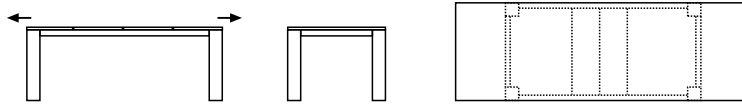

Länge x Breite x Höhe

Konsole
Nr. 20.160.042.085

160 x 42 x 85 cm

Konsole
Nr. 20.180.042.085

180 x 42 x 85 cm

Esstisch
Nr. 20.190.090.075

190 x 90 x 75 cm

Esstisch
Nr. 20.200.100.075

200 x 100 x 75 cm

Esstisch, ausziehbar
Nr. 20.200.100.075.A

200 x 100 x 75 cm

Auszugstisch, lieferbar bis 300 cm Länge, Tischplatte in der Mitte geteilt, Tischplattenhälfte von der Mitte nach links und rechts ausziehbar. Zwei separate Einlegeplatten werden in der Tischmitte eingesetzt. Bei nicht verlängertem Tisch werden die Einlegeplatten unterhalb der Tischplatte aufbewahrt.

Beistelltisch/Couchtisch
Nr. 20.140.080.045

140 x 80 x 45 cm

Highboard
Nr. 20.107.045.165

107 x 45 x 165 cm

Innenausstattung in kanadischem Ahorn; standardmäßig mit 4 verstellbaren Fachböden

Optional: Schubkasteneinsatz mit 2 Schubfächern anstatt der vierten Fachbodens, Aufpreis.....

Sideboard
Nr. 20.210.045.088

210 x 45 x 88 cm

Innenausstattung in kanadischem Ahorn;

standardmäßig mit 1 verstellbaren Fachboden und Schubkasteneinsatz mit 2 Schubkästen auf Leichtlaufbeschlägen

Optional: weiterer Schubkasteneinsatz, Aufpreis.....