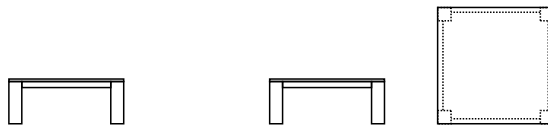

Länge x Breite x Höhe

Konsole
Nr. 20.160.042.085

160 x 42 x 85 cm

Konsole
Nr. 20.180.042.085

180 x 42 x 85 cm

Esstisch
Nr. 20.190.090.075

190 x 90 x 75 cm

Esstisch
Nr. 20.200.100.075

200 x 100 x 75 cm

Esstisch, ausziehbar
Nr. 20.200.100.075.A

200 x 100 x 75 cm

Auszugstisch, lieferbar bis 300 cm Länge, Tischplatte in der Mitte geteilt, Tischplattenhälfte von der Mitte nach links und rechts ausziehbar. Zwei separate Einlegeplatten werden in der Tischmitte eingesetzt. Bei nicht verlängertem Tisch werden die Einlegeplatten unterhalb der Tischplatte aufbewahrt.

Beistelltisch/Couchtisch
Nr. 20.120.120.045

120 x 120 x 45 cm

Nr. 20.070.070.045
Nr. 20.090.090.045
Nr. 20.100.100.045
Nr. 20.110.110.045

70 x 70 x 45 cm
90 x 90 x 45 cm
100 x 100 x 45 cm
110 x 110 x 45 cm

Sideboard
Nr. 20.210.045.088

210 x 45 x 88 cm

Innenausstattung in kanadischem Ahorn;

standardmäßig mit 1 verstellbaren Fachboden und Schubkasteneinsatz mit 2 Schubkästen auf Leichtlaufbeschlägen

Optional: weiterer Schubkasteneinsatz, Aufpreis.....